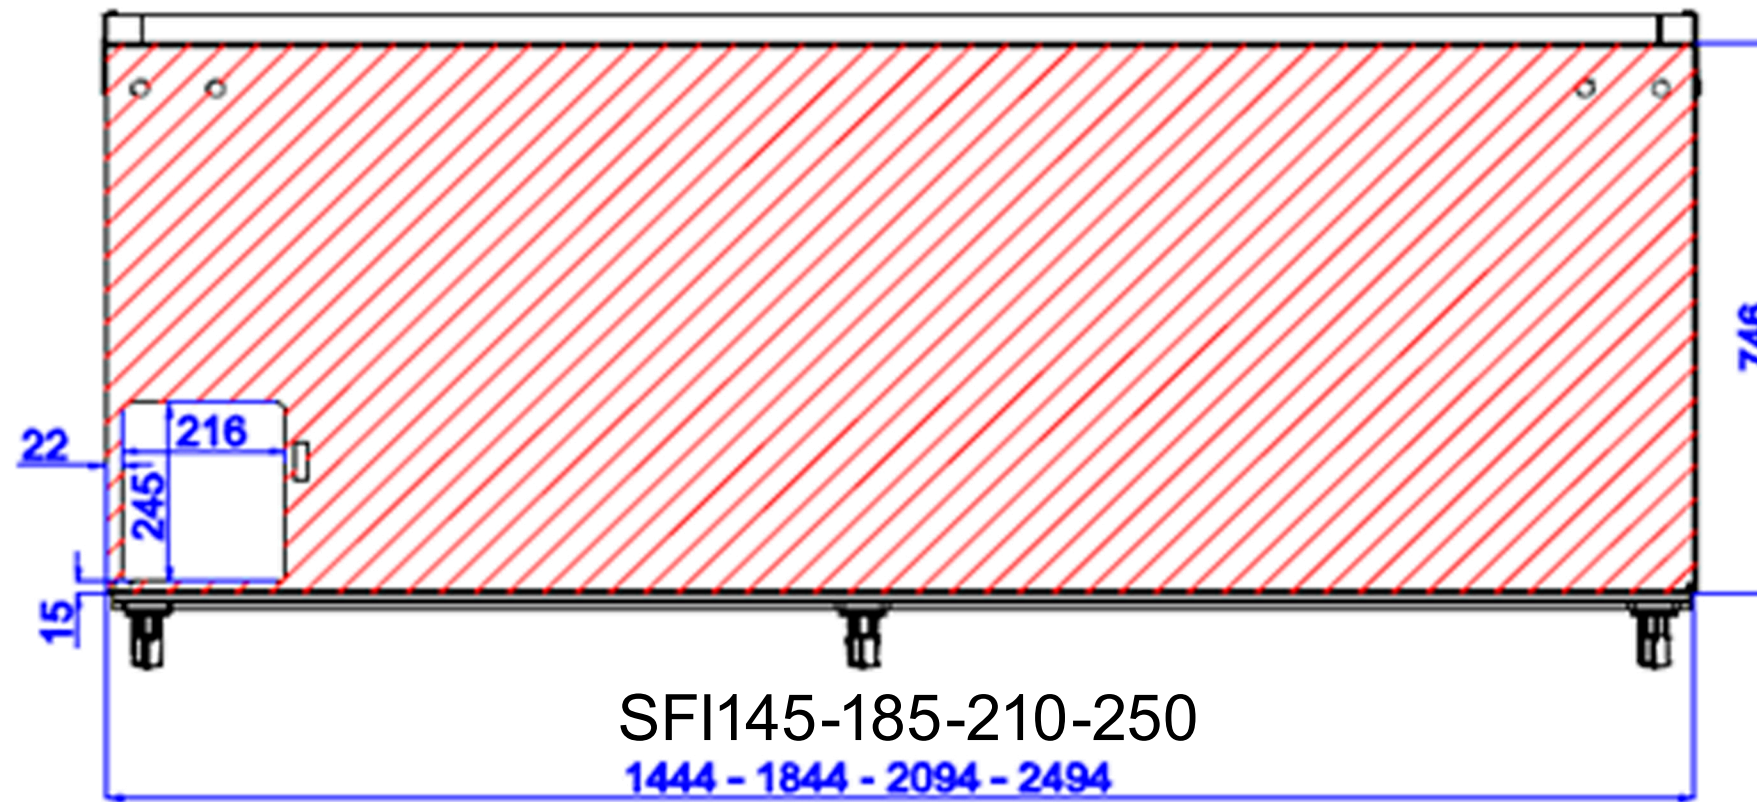

SFI145-185-210-250

1444 - 1844 - 2094 - 2494

SFI145-185-210-250

1444 - 1844 - 2094 - 2494

<b>TEFCOLD</b> COOL PRODUCTS WORLDWIDE	Date: 220802
Model: SFI-Series	Rev.: 01
Stickers dimensions	Rev. by: rfj
File: 150-300 DPI, PSD/AI/PDF-file.	