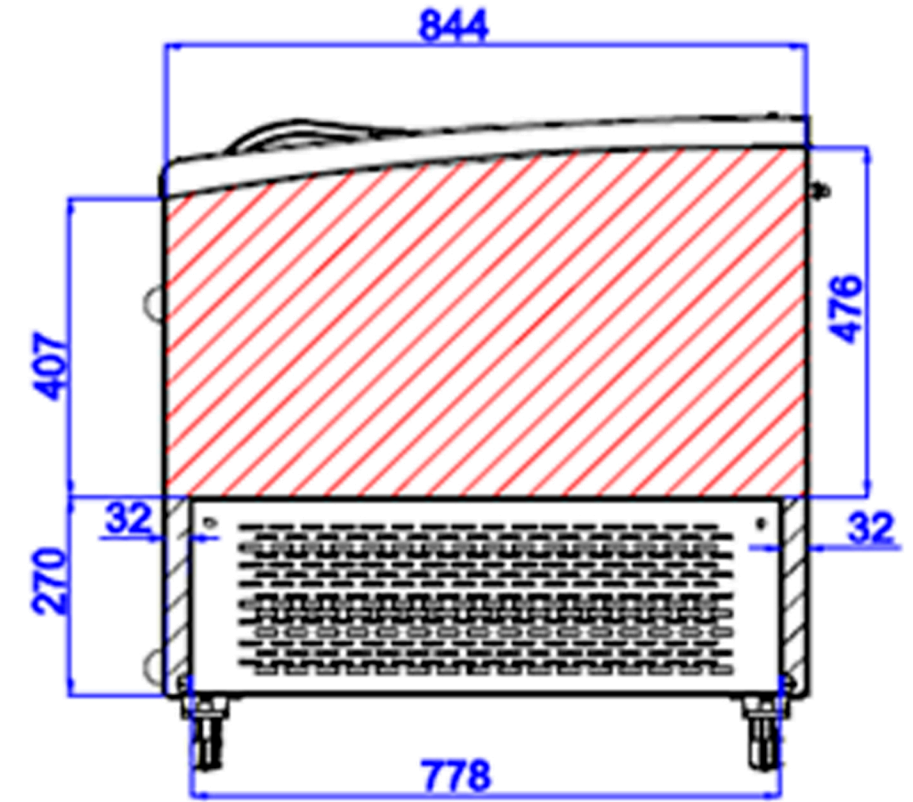

SFI145-185-210-250

1444 - 1844 - 2094 - 2494

SFI145-185-210-250

1444 - 1844 - 2094 - 2494

<b>TEFCOLD</b> COOL PRODUCTS WORLDWIDE	Date: 220802
Model: SFI-Series	Rev.: 01
Stickers dimensions	Rev. by: rfj
File: 150-300 DPI, PSD/AI/PDF-file.	