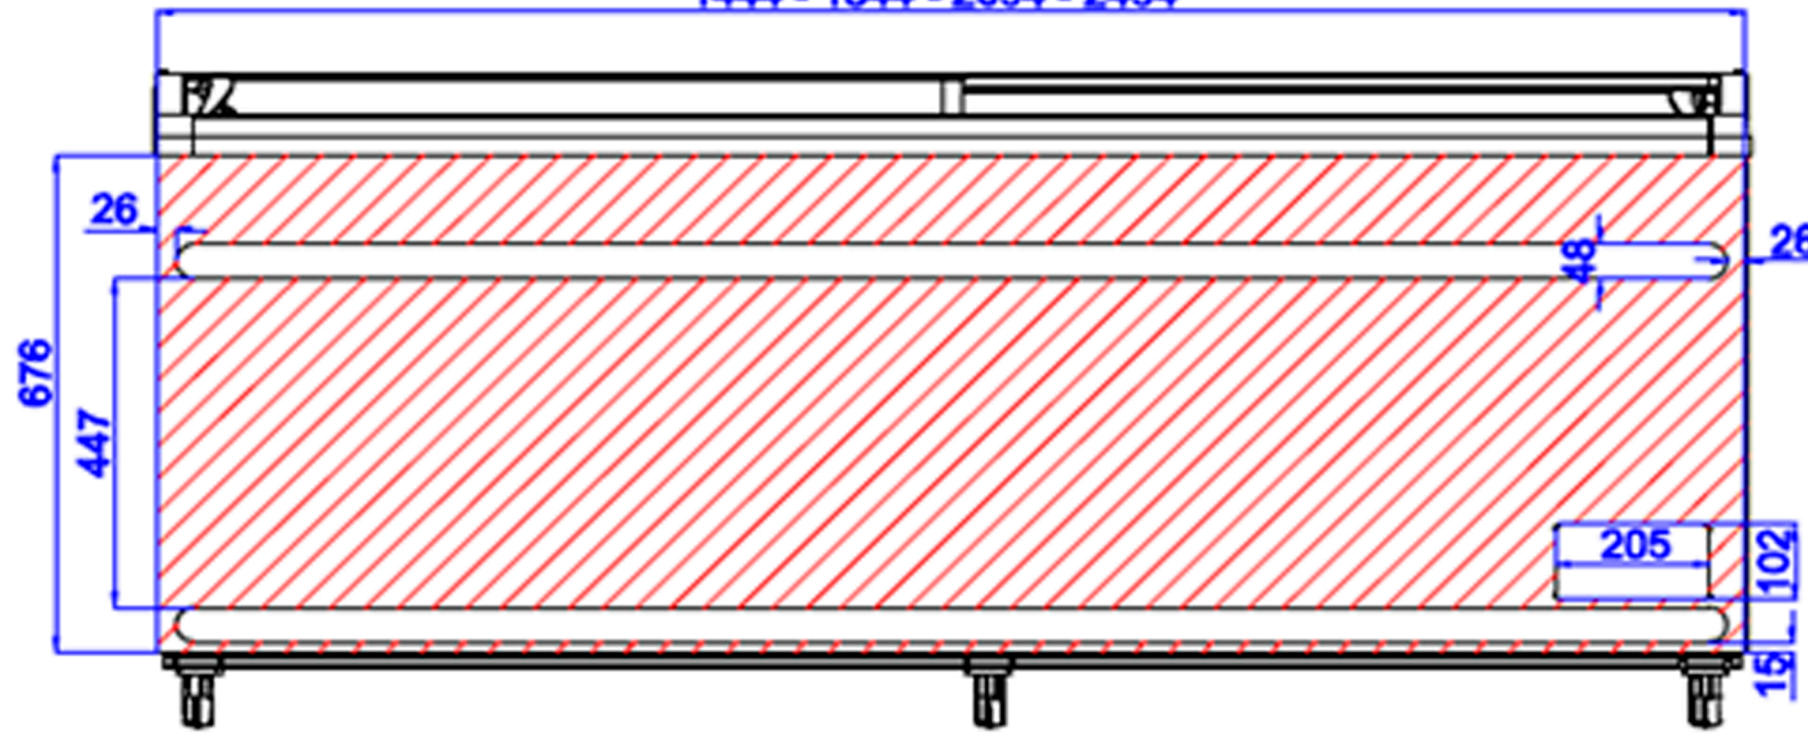

SFI145-185-210-250

1444 - 1844 - 2094 - 2494

SFI145-185-210-250

1444 - 1844 - 2094 - 2494

<b>TEFCOLD</b> COOL PRODUCTS WORLDWIDE	Date: 220802
Model: SFI-Series	Rev.: 01
Stickers dimensions	Rev. by: rfj
File: 150-300 DPI, PSD/AI/PDF-file.	