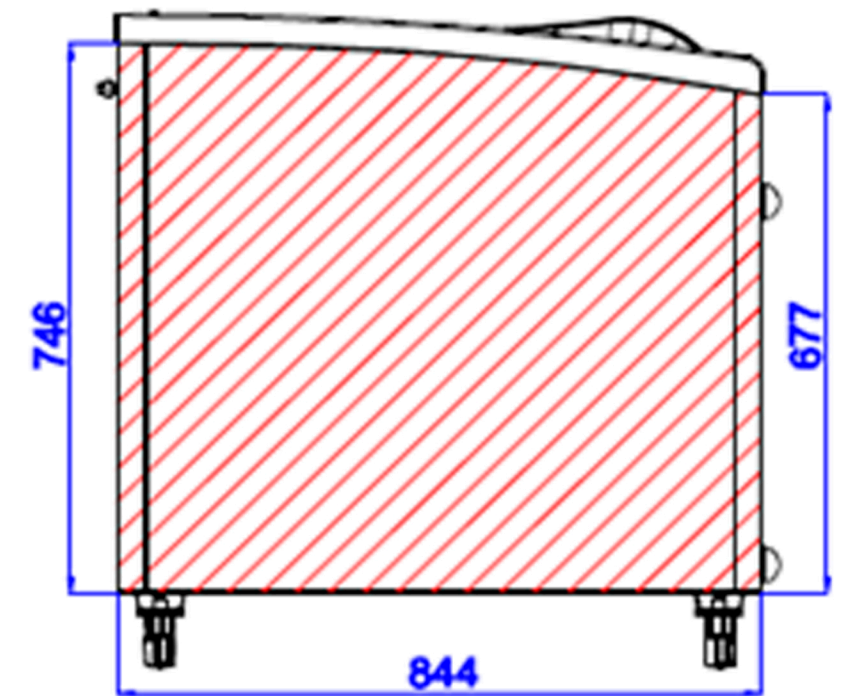

SFI145-185-210-250

1444 - 1844 - 2094 - 2494

SFI145-185-210-250

1444 - 1844 - 2094 - 2494

<b>TEFCOLD</b> COOL PRODUCTS WORLDWIDE	Date: 220802
Model: SFI-Series	Rev.: 01
Stickers dimensions	Rev. by: rfj
File: 150-300 DPI, PSD/AI/PDF-file.	