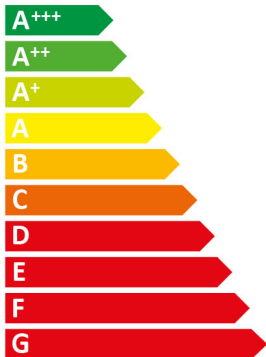

ENERG
енергия · ενεργεια

G-Line®
By TEFCOLD

GC72-I

B

ENERGIA · ЕНЕРГИЯ · ΕΝΕΡΓΕΙΑ
ENERGIJA · ENERGY · ENERGIE
ENERGI

723
kWh/annum

205 L

L

4

30°C-55%

2015/1094-IV